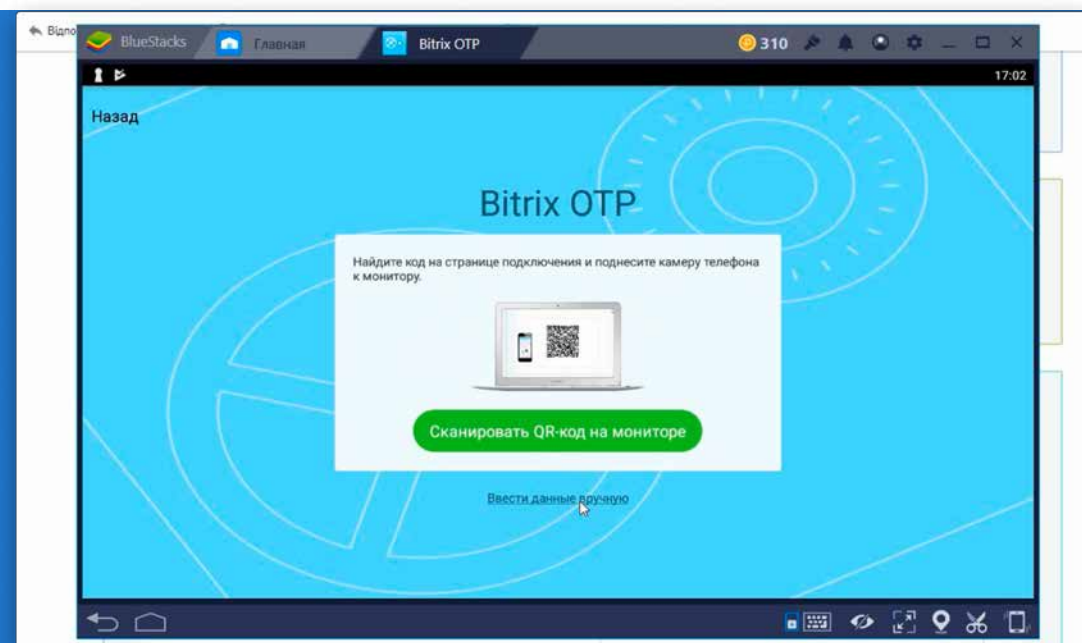

В полученном письме, увидите Ваш логин и временный пароль, а так же ссылку для перехода на сайт nn-td.ru;

Для дальнейшего пользования системой требуется установка программы Bitrix24 OTP (генерация временных паролей для входа на сайт), в письме есть ссылки для скачивания приложения для Вашего смартфона (Android, IOS);

Так же в письме сформирован секретный код для доступа в программу Bitrix24 OTP;

После установки приложения, копируем секретный код из письма;

Открываем приложение и нажимаем ввести данные вручную;

После нажатия откроется окно для ввода данных;