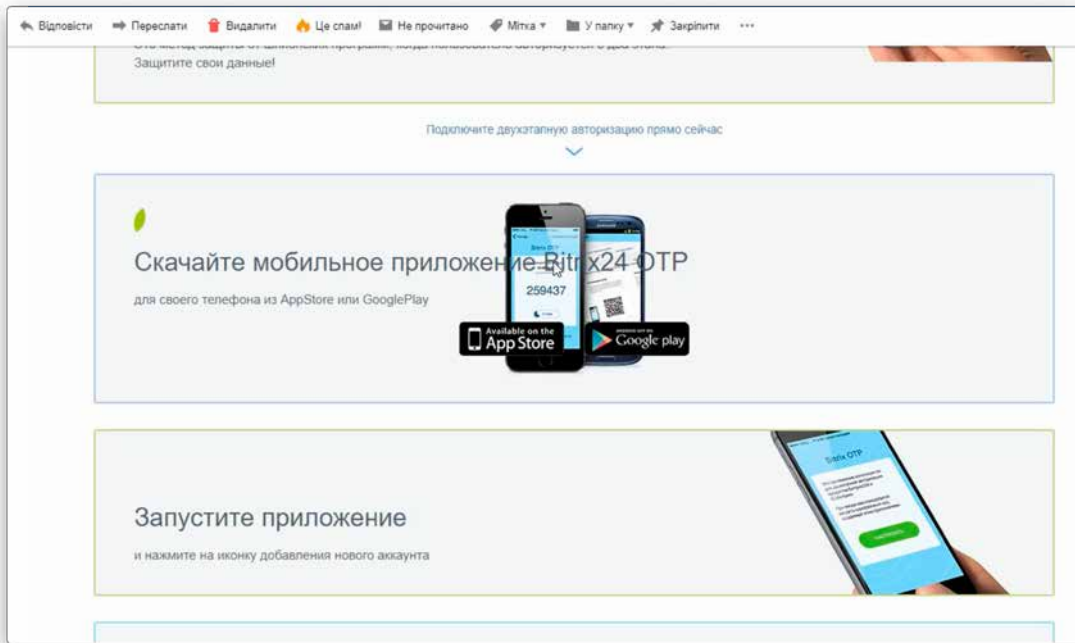

НОРНИКЕЛЬ

КОРПОРАТИВНАЯ
ЖИЛИЩНАЯ ПРОГРАММА
ТВОЙ ДОМ

Инструкция по регистрации в личном кабинете

После регистрации в программе, Вам поступит на электронную почту письмо с доступом и дальнейшей инструкцией по двухэтапной авторизации в системе;

В полученном письме, увидите Ваш логин и временный пароль, а так же ссылку для перехода на сайт nn-td.ru;

Для дальнейшего пользования системой требуется установка программы Bitrix24 OTP (генерация временных паролей для входа на сайт), в письме есть ссылки для скачивания приложения для Вашего смартфона (Android, IOS);

Так же в письме сформирован секретный код для доступа в программу Bitrix24 OTP;

После установки приложения, копируем секретный код из письма;

Открываем приложение и нажимаем ввести данные вручную;

После нажатия откроется окно для ввода данных;