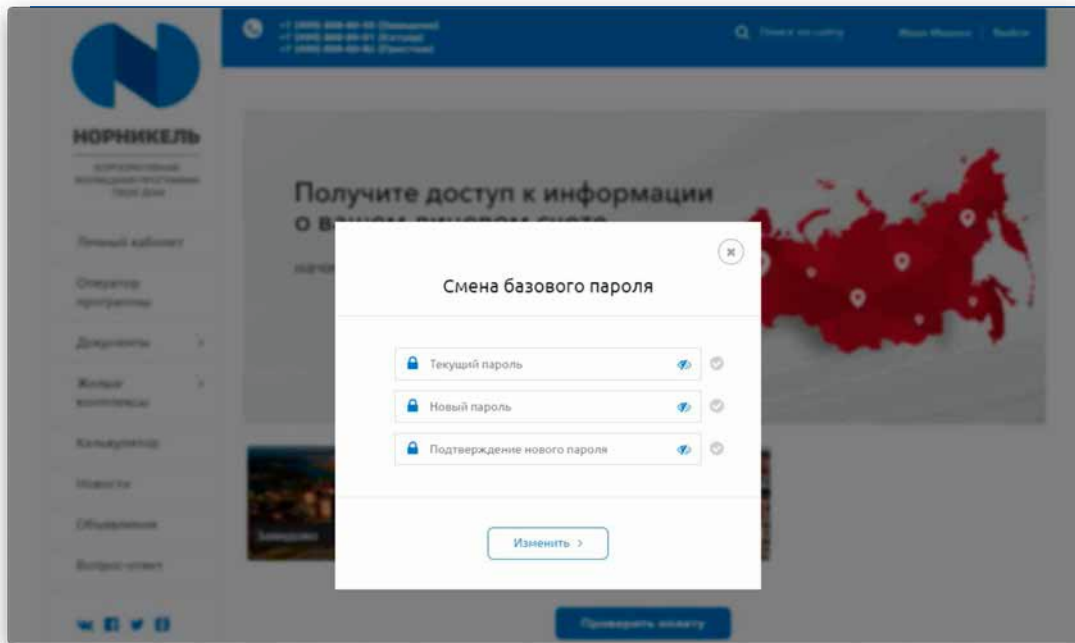

Возвращаемся обратно на сайт;

Открываем сайт, нажимаем кнопку вход, вводим регистрационные данные из письма;

Копируем в письме пароль и вставляем его на сайт;

В следующем окне вводим первый код подтверждения, полученный из программы Bitrix24 OTP;

Заходим в программу Bitrix24 OTP и нажимаем кнопку получить второй код, копируем его;

Возвращаемся на сайт и вставляем код во второе поле, нажимаем кнопку готово;

После прохождения проверки проходим процедуру смены пароля: