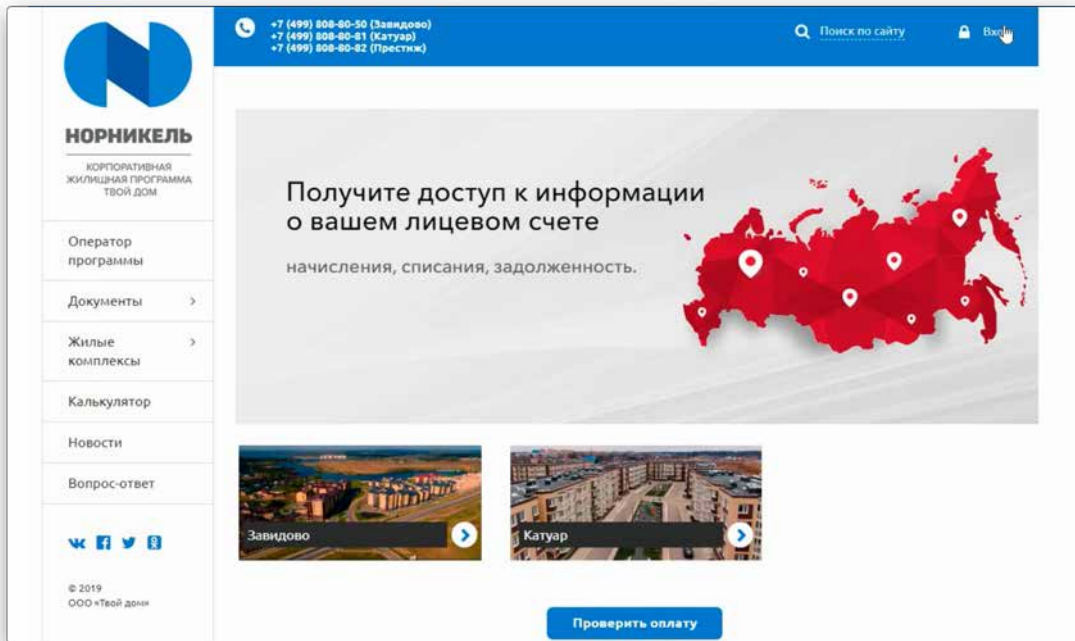

Вводим адрес сайта nn-td.ru;
Секретный ключ из письма;
Ваш адрес электронной почты (указанный при регистрации);
Выбираем тип ключа по счетчику;
Нажимаем сохранить;

Получаем первый код подтверждения;

Заходим на электронную почту и копируем свой логин;