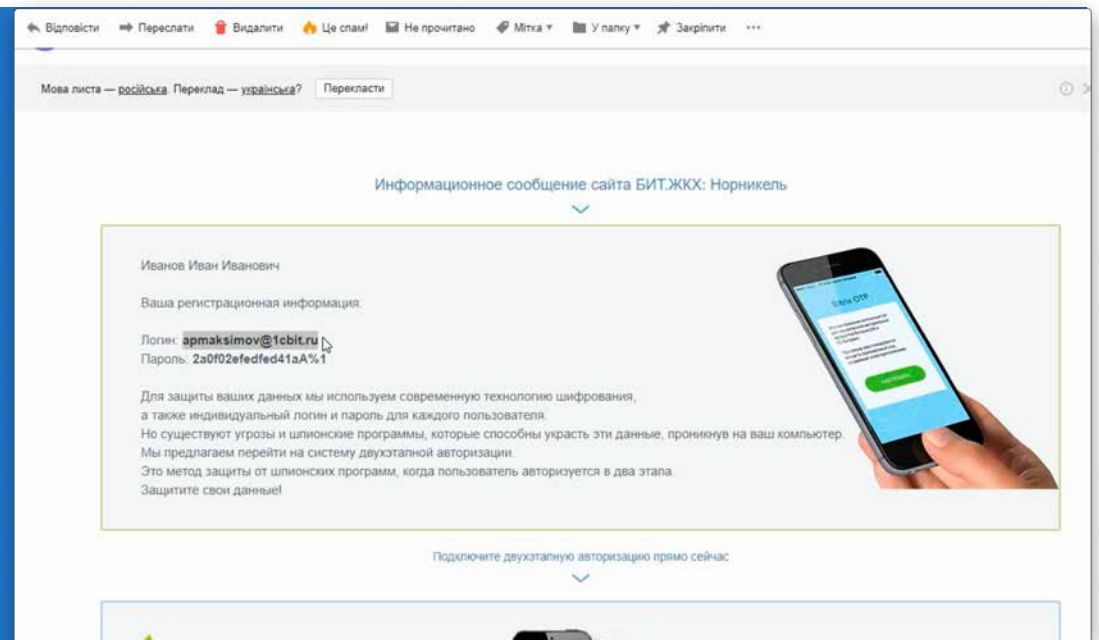

Получаем первый код подтверждения;

Заходим на электронную почту и копируем свой логин;