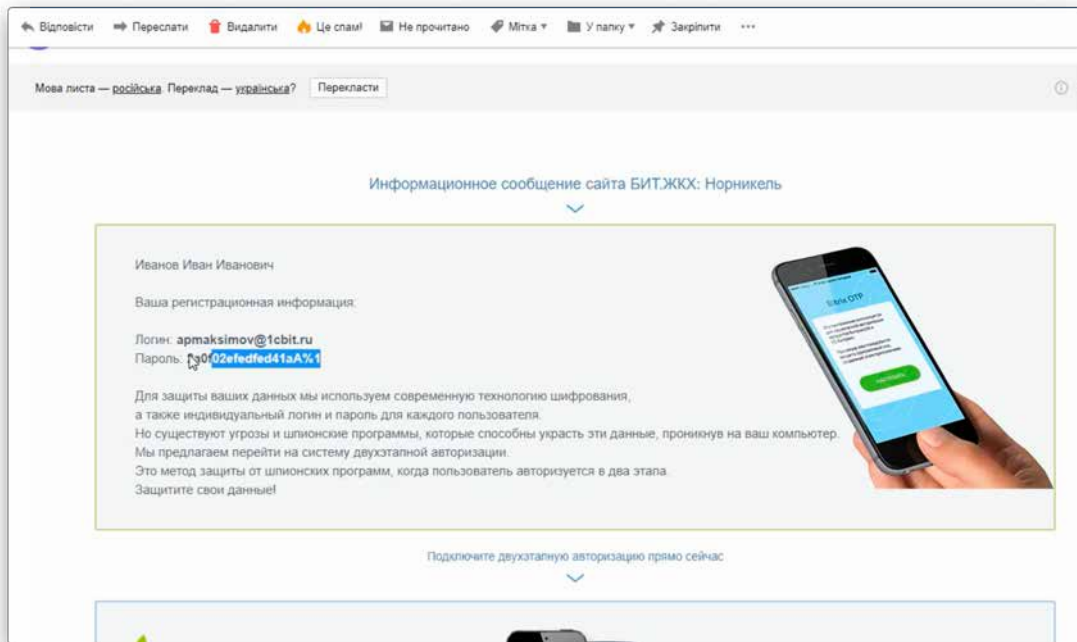

Так же в письме сформирован секретный код для доступа в программу Bitrix24 OTP;

После установки приложения, копируем секретный код из письма;

Открываем приложение и нажимаем ввести данные вручную;

После нажатия откроется окно для ввода данных;

Вводим адрес сайта nn-td.ru;
Секретный ключ из письма;
Ваш адрес электронной почты (указанный при регистрации);
Выбираем тип ключа по счетчику;
Нажимаем сохранить;

Получаем первый код подтверждения;

Заходим на электронную почту и копируем свой логин;

Возвращаемся обратно на сайт;

Открываем сайт, нажимаем кнопку вход, вводим регистрационные данные из письма;

Копируем в письме пароль и вставляем его на сайт;

В следующем окне вводим первый код подтверждения, полученный из программы Bitrix24 OTP;