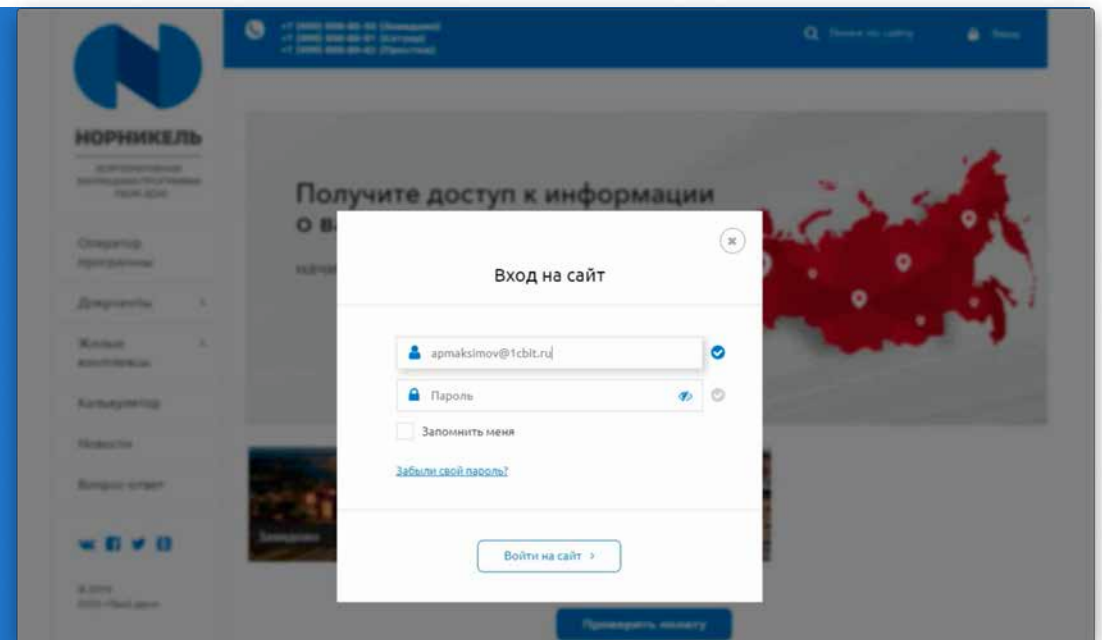

Так же в письме сформирован секретный код для доступа в программу Bitrix24 OTP;

После установки приложения, копируем секретный код из письма;

Открываем приложение и нажимаем ввести данные вручную;

После нажатия откроется окно для ввода данных;

Вводим адрес сайта nn-td.ru;
Секретный ключ из письма;
Ваш адрес электронной почты (указанный при регистрации);
Выбираем тип ключа по счетчику;
Нажимаем сохранить;

Получаем первый код подтверждения;

Заходим на электронную почту и копируем свой логин;

Возвращаемся обратно на сайт;

Открываем сайт, нажимаем кнопку вход, вводим регистрационные данные из письма;

Копируем в письме пароль и вставляем его на сайт;

В следующем окне вводим первый код подтверждения, полученный из программы Bitrix24 OTP;