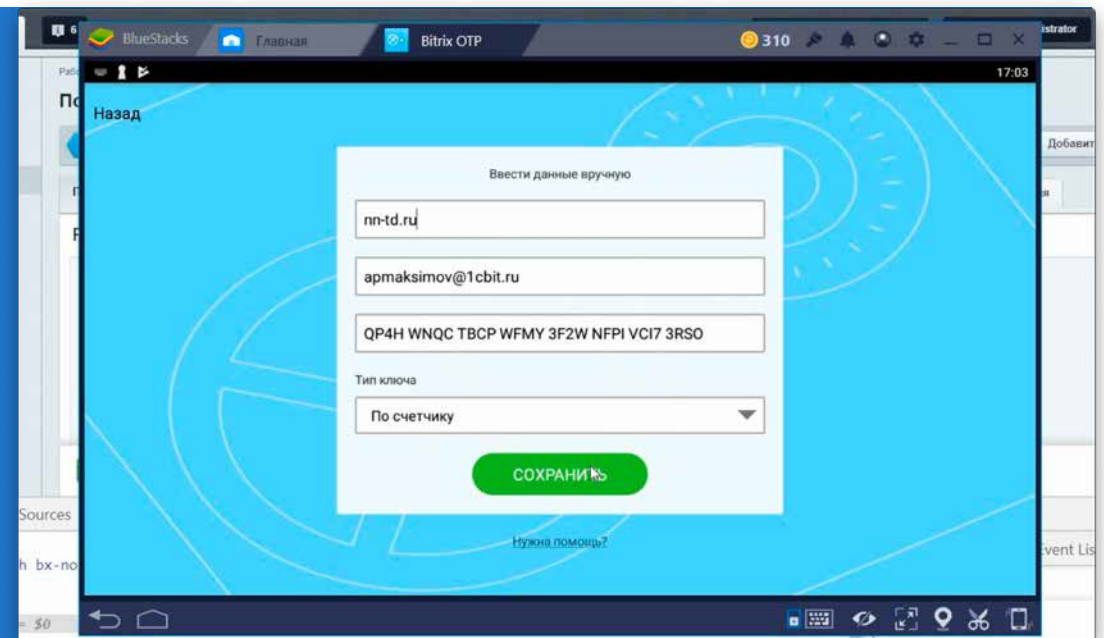

В полученном письме, увидите Ваш логин и временный пароль, а так же ссылку для перехода на сайт nn-td.ru;

Для дальнейшего пользования системой требуется установка программы Bitrix24 OTP (генерация временных паролей для входа на сайт), в письме есть ссылки для скачивания приложения для Вашего смартфона (Android, IOS);

Так же в письме сформирован секретный код для доступа в программу Bitrix24 OTP;

После установки приложения, копируем секретный код из письма;

Открываем приложение и нажимаем ввести данные вручную;

После нажатия откроется окно для ввода данных;

Вводим адрес сайта nn-td.ru;
Секретный ключ из письма;
Ваш адрес электронной почты (указанный при регистрации);
Выбираем тип ключа по счетчику;
Нажимаем сохранить;

Получаем первый код подтверждения;

Заходим на электронную почту и копируем свой логин;

Возвращаемся обратно на сайт;

Открываем сайт, нажимаем кнопку вход, вводим регистрационные данные из письма;

Копируем в письме пароль и вставляем его на сайт;

В следующем окне вводим первый код подтверждения, полученный из программы Bitrix24 OTP;