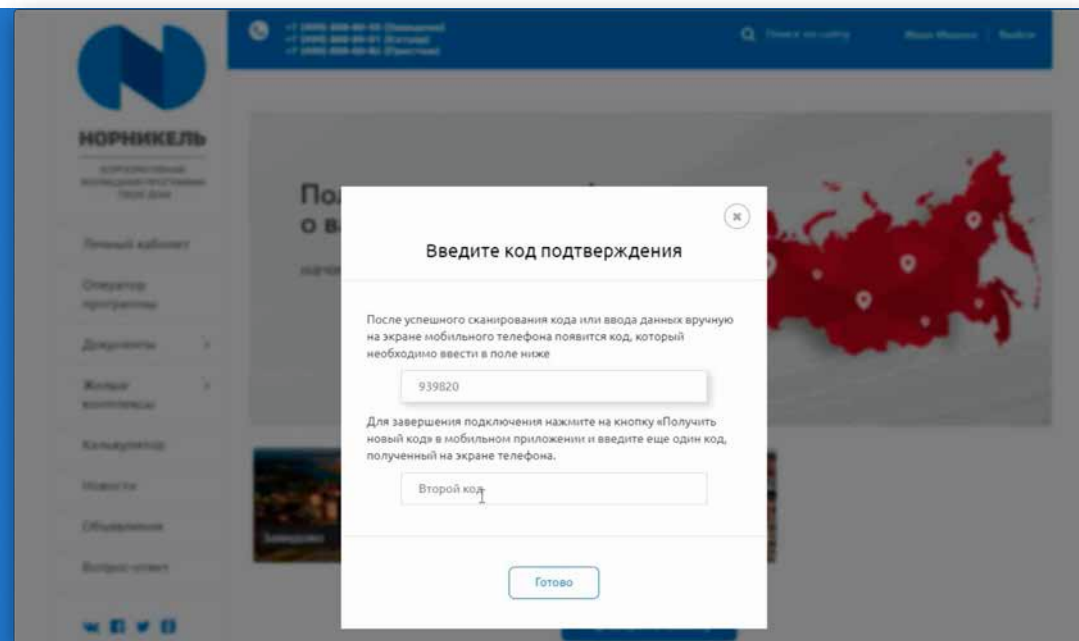

Возвращаемся обратно на сайт;

Открываем сайт, нажимаем кнопку вход, вводим регистрационные данные из письма;

Копируем в письме пароль и вставляем его на сайт;

В следующем окне вводим первый код подтверждения, полученный из программы Bitrix24 OTP;

Заходим в программу Bitrix24 OTP и нажимаем кнопку получить второй код, копируем его;

Возвращаемся на сайт и вставляем код во второе поле, нажимаем кнопку готово;

После прохождения проверки проходим процедуру смены пароля: