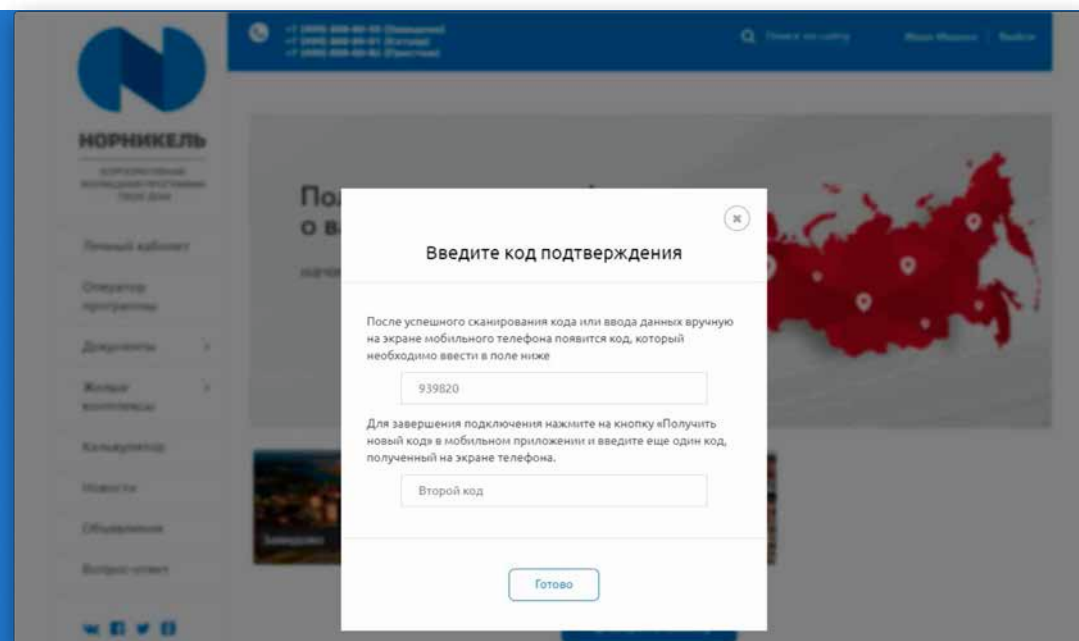

Возвращаемся обратно на сайт;

Открываем сайт, нажимаем кнопку вход, вводим регистрационные данные из письма;

Копируем в письме пароль и вставляем его на сайт;

В следующем окне вводим первый код подтверждения, полученный из программы Bitrix24 OTP;

Заходим в программу Bitrix24 OTP и нажимаем кнопку получить второй код, копируем его;

Возвращаемся на сайт и вставляем код во второе поле, нажимаем кнопку готово;

После прохождения проверки проходим процедуру смены пароля: