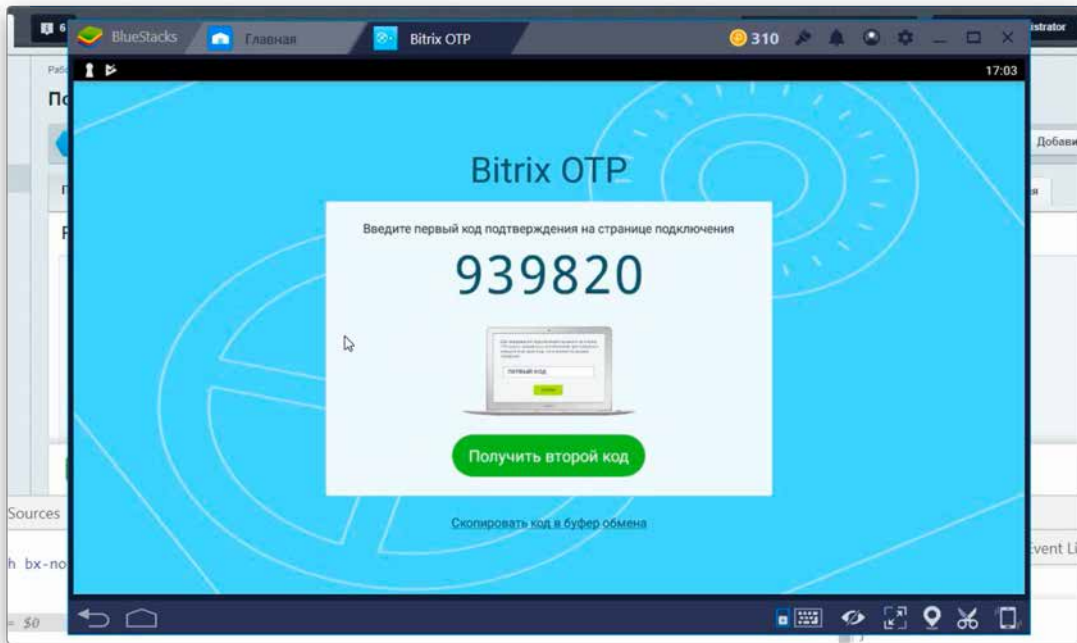

В полученном письме, увидите Ваш логин и временный пароль, а так же ссылку для перехода на сайт nn-td.ru;

Для дальнейшего пользования системой требуется установка программы Bitrix24 OTP (генерация временных паролей для входа на сайт), в письме есть ссылки для скачивания приложения для Вашего смартфона (Android, IOS);

Так же в письме сформирован секретный код для доступа в программу Bitrix24 OTP;

После установки приложения, копируем секретный код из письма;

Открываем приложение и нажимаем ввести данные вручную;

После нажатия откроется окно для ввода данных;

Вводим адрес сайта nn-td.ru;
Секретный ключ из письма;
Ваш адрес электронной почты (указанный при регистрации);
Выбираем тип ключа по счетчику;
Нажимаем сохранить;

Получаем первый код подтверждения;

Заходим на электронную почту и копируем свой логин;