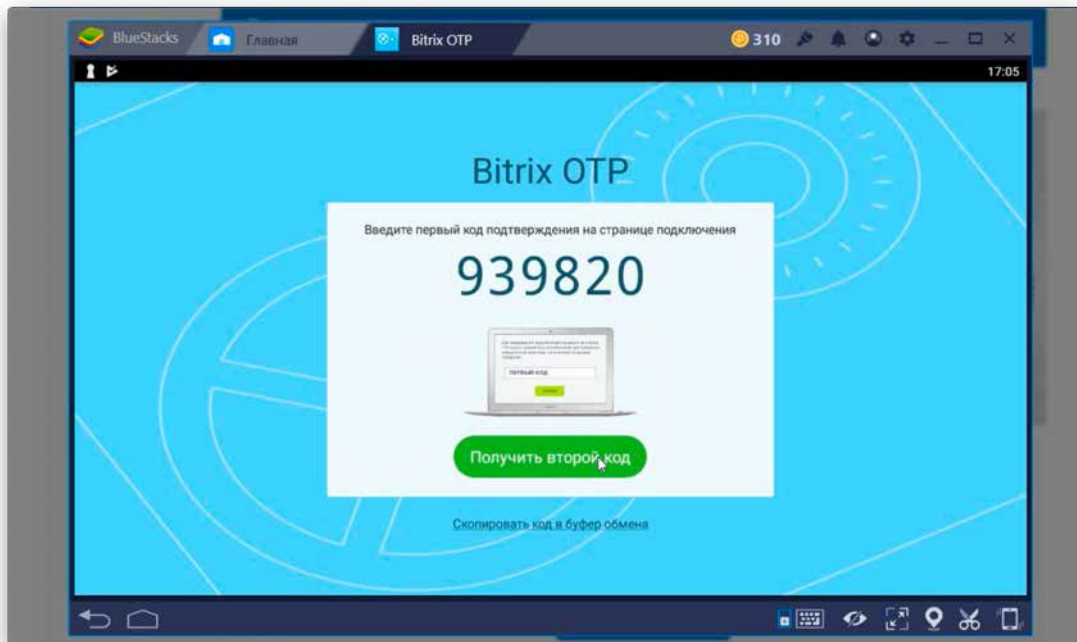

Так же в письме сформирован секретный код для доступа в программу Bitrix24 OTP;

После установки приложения, копируем секретный код из письма;

Открываем приложение и нажимаем ввести данные вручную;

После нажатия откроется окно для ввода данных;

Вводим адрес сайта nn-td.ru;
Секретный ключ из письма;
Ваш адрес электронной почты (указанный при регистрации);
Выбираем тип ключа по счетчику;
Нажимаем сохранить;

Получаем первый код подтверждения;

Заходим на электронную почту и копируем свой логин;

Возвращаемся обратно на сайт;

Открываем сайт, нажимаем кнопку вход, вводим регистрационные данные из письма;

Копируем в письме пароль и вставляем его на сайт;

В следующем окне вводим первый код подтверждения, полученный из программы Bitrix24 OTP;

Заходим в программу Bitrix24 OTP и нажимаем кнопку получить второй код, копируем его;

Возвращаемся на сайт и вставляем код во второе поле, нажимаем кнопку готово;

После прохождения проверки проходим процедуру смены пароля: