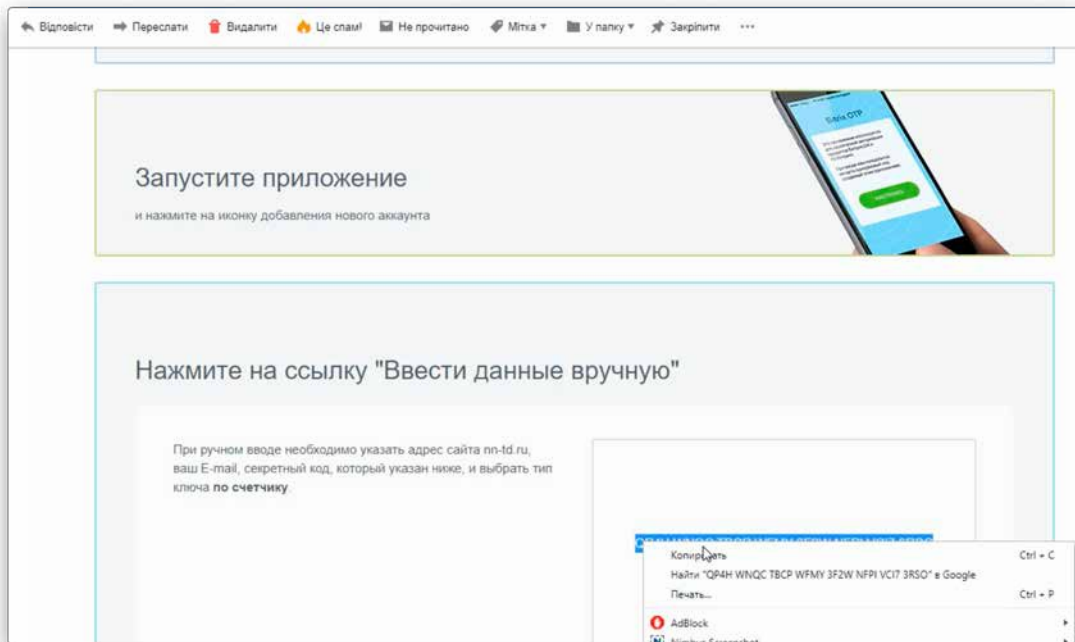

После установки приложения, копируем секретный код из письма;

Открываем приложение и нажимаем ввести данные вручную;