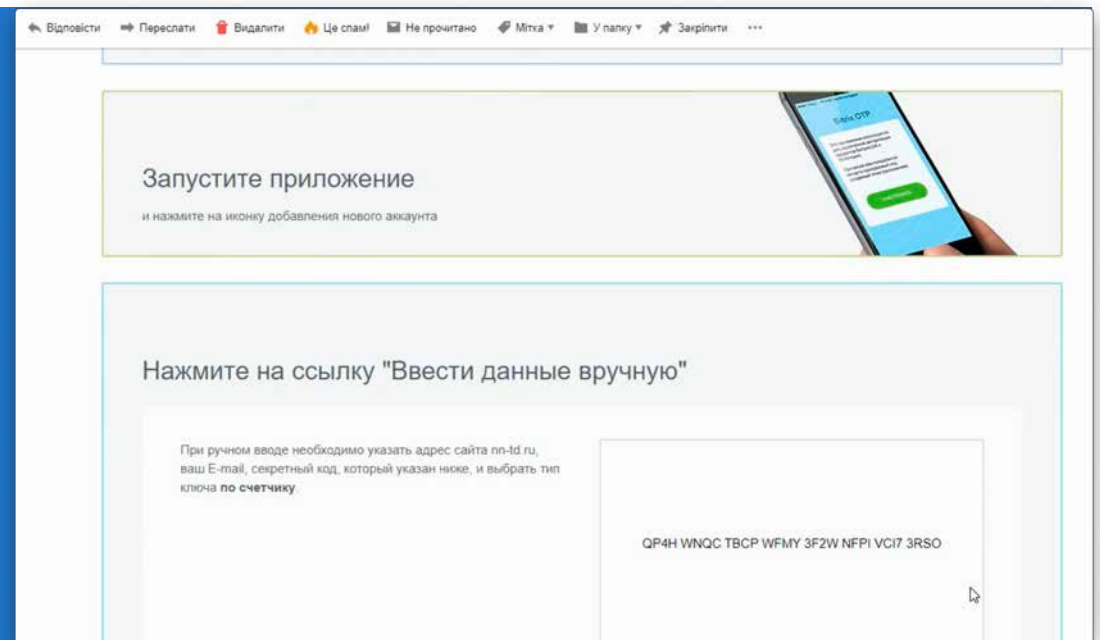

НОРНИКЕЛЬ

КОРПОРАТИВНАЯ
ЖИЛИЩНАЯ ПРОГРАММА
ТВОЙ ДОМ

Инструкция по регистрации в личном кабинете

После регистрации в программе, Вам поступит на электронную почту письмо с доступом и дальнейшей инструкцией по двухэтапной авторизации в системе;

В полученном письме, увидите Ваш логин и временный пароль, а так же ссылку для перехода на сайт nn-td.ru;

Для дальнейшего пользования системой требуется установка программы Bitrix24 OTP (генерация временных паролей для входа на сайт), в письме есть ссылки для скачивания приложения для Вашего смартфона (Android, IOS);

Так же в письме сформирован секретный код для доступа в программу Bitrix24 OTP;

После установки приложения, копируем секретный код из письма;

Открываем приложение и нажимаем ввести данные вручную;

После нажатия откроется окно для ввода данных;