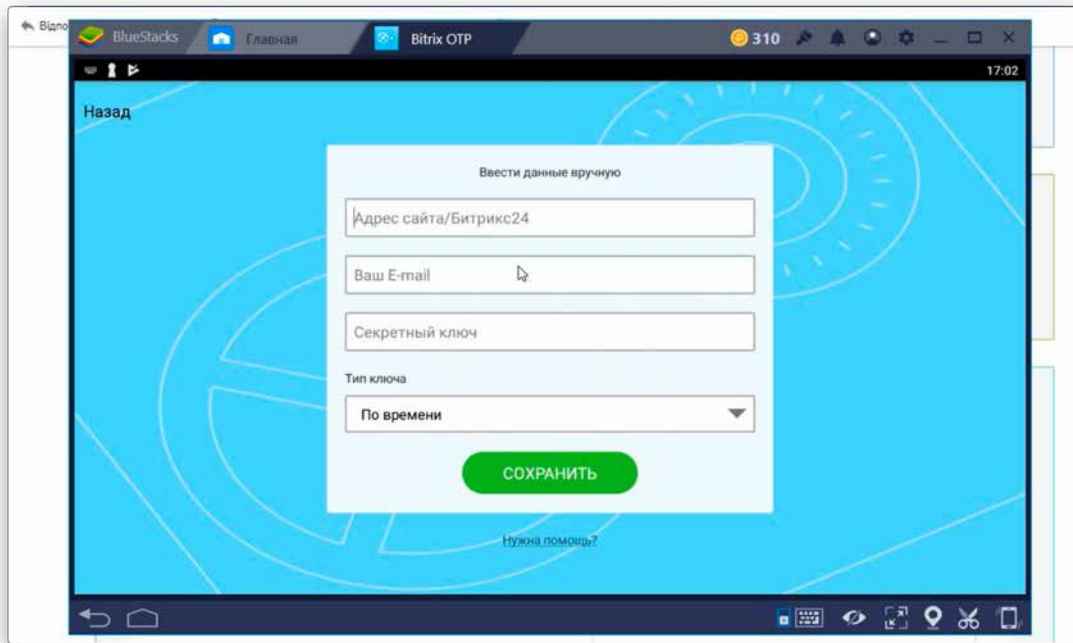

В полученном письме, увидите Ваш логин и временный пароль, а так же ссылку для перехода на сайт nn-td.ru;

Для дальнейшего пользования системой требуется установка программы Bitrix24 OTP (генерация временных паролей для входа на сайт), в письме есть ссылки для скачивания приложения для Вашего смартфона (Android, IOS);

Так же в письме сформирован секретный код для доступа в программу Bitrix24 OTP;

После установки приложения, копируем секретный код из письма;

Открываем приложение и нажимаем ввести данные вручную;

После нажатия откроется окно для ввода данных;

Возвращаемся обратно на сайт;

Открываем сайт, нажимаем кнопку вход, вводим регистрационные данные из письма;

Копируем в письме пароль и вставляем его на сайт;

В следующем окне вводим первый код подтверждения, полученный из программы Bitrix24 OTP;