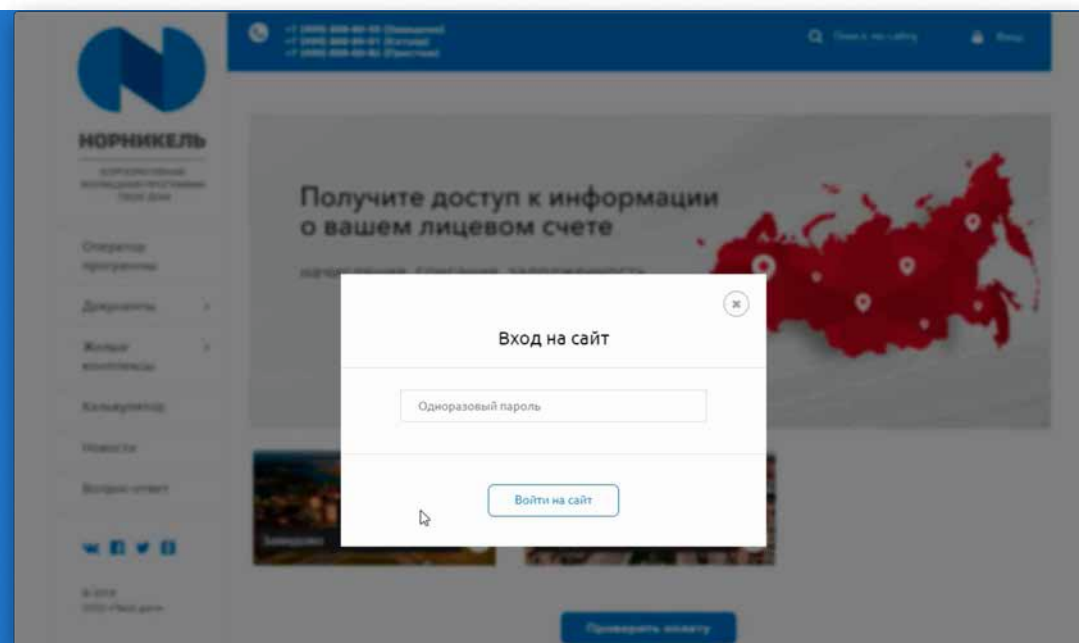

НОРНИКЕЛЬ

КОРПОРАТИВНАЯ
ЖИЛИЩНАЯ ПРОГРАММА
ТВОЙ ДОМ

Инструкция по авторизации в личном кабинете

Используя свой логин и пароль, созданный при регистрации на сайте nn-td.ru, производим вход в личный кабинет;

Появится окно для ввода одноразового пароля.

Заходим в программу Bitrix24 OTP на вашем смартфоне. Нажимаем кнопку получить новый код;

Копируем полученный код и возвращаемся на сайт;

Вставляем полученный код в окно;
Нажимаем кнопку вход на сайт