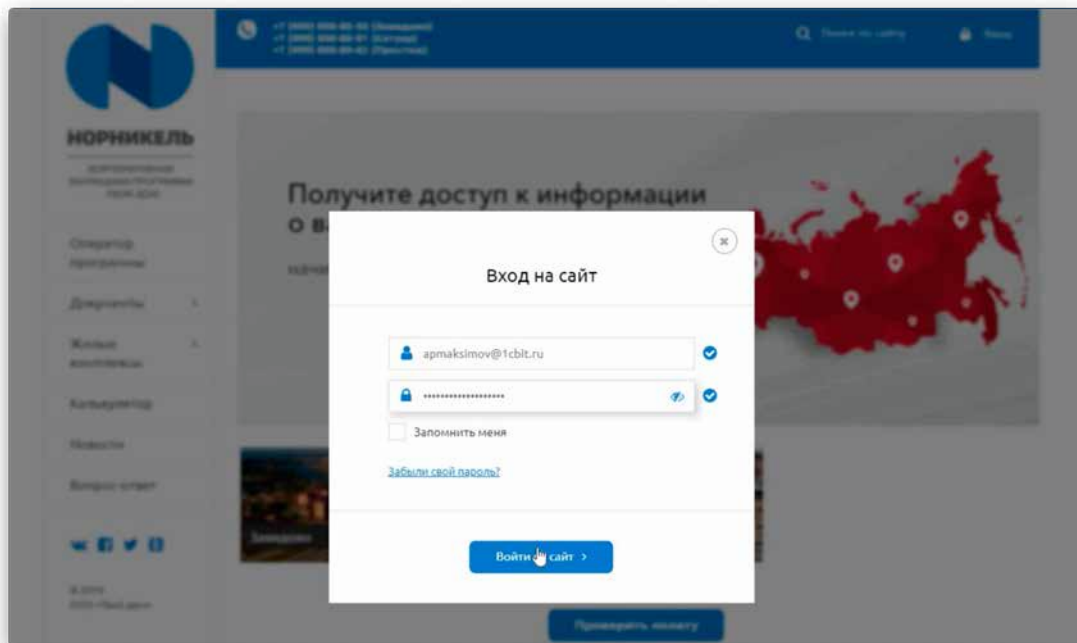

НОРНИКЕЛЬ

КОРПОРАТИВНАЯ
ЖИЛИЩНАЯ ПРОГРАММА
ТВОЙ ДОМ

Инструкция по авторизации в личном кабинете

Используя свой логин и пароль, созданный при регистрации на сайте nn-td.ru, производим вход в личный кабинет;

Появится окно для ввода одноразового пароля.

Заходим в программу Bitrix24 OTP на вашем смартфоне. Нажимаем кнопку получить новый код;

Копируем полученный код и возвращаемся на сайт;

Вставляем полученный код в окно;
Нажимаем кнопку вход на сайт