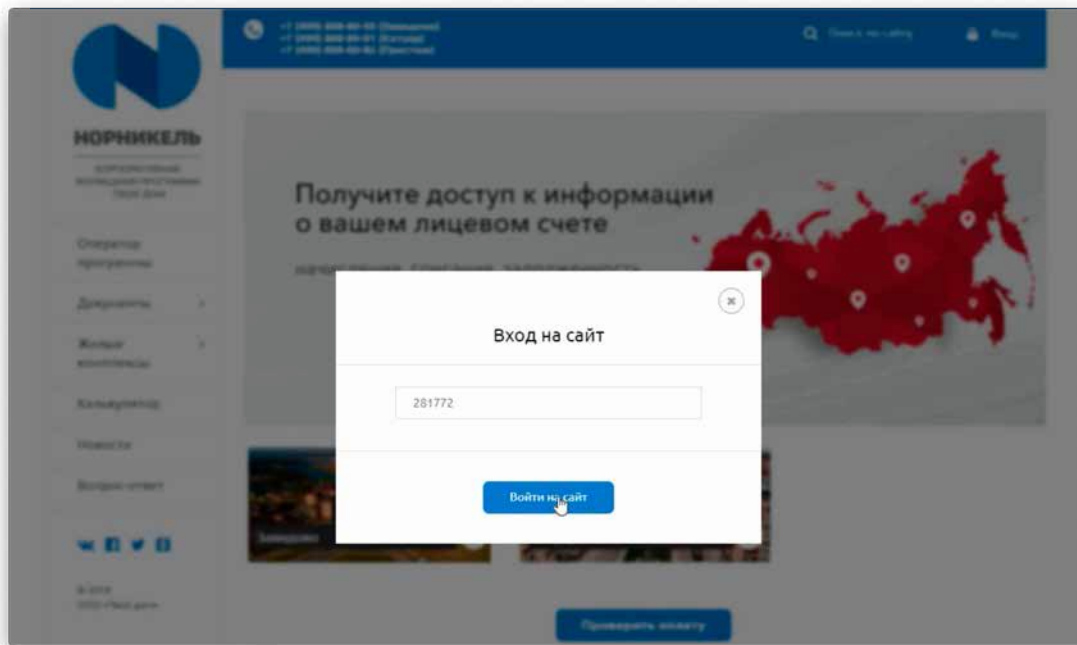

Появится окно для ввода одноразового пароля.

Заходим в программу Bitrix24 OTP на вашем смартфоне. Нажимаем кнопку получить новый код;

Копируем полученный код и возвращаемся на сайт;

Вставляем полученный код в окно;
Нажимаем кнопку вход на сайт