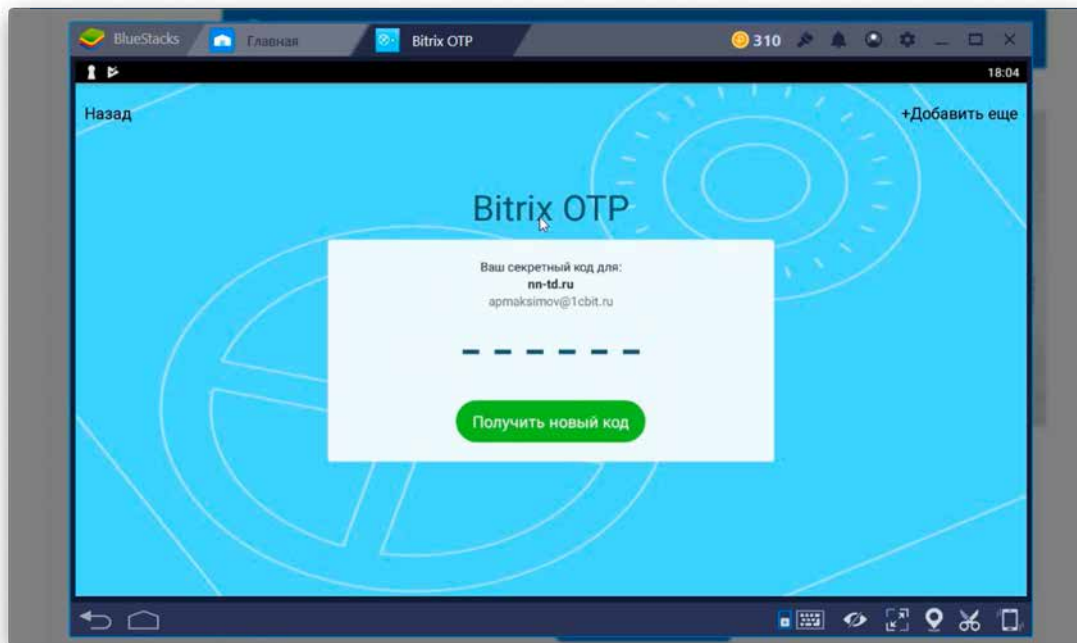

НОРНИКЕЛЬ

КОРПОРАТИВНАЯ
ЖИЛИЩНАЯ ПРОГРАММА
ТВОЙ ДОМ

Инструкция по авторизации в личном кабинете

Используя свой логин и пароль, созданный при регистрации на сайте nn-td.ru, производим вход в личный кабинет;

Появится окно для ввода одноразового пароля.

Заходим в программу Bitrix24 OTP на вашем смартфоне. Нажимаем кнопку получить новый код;

Копируем полученный код и возвращаемся на сайт;

Вставляем полученный код в окно;
Нажимаем кнопку вход на сайт