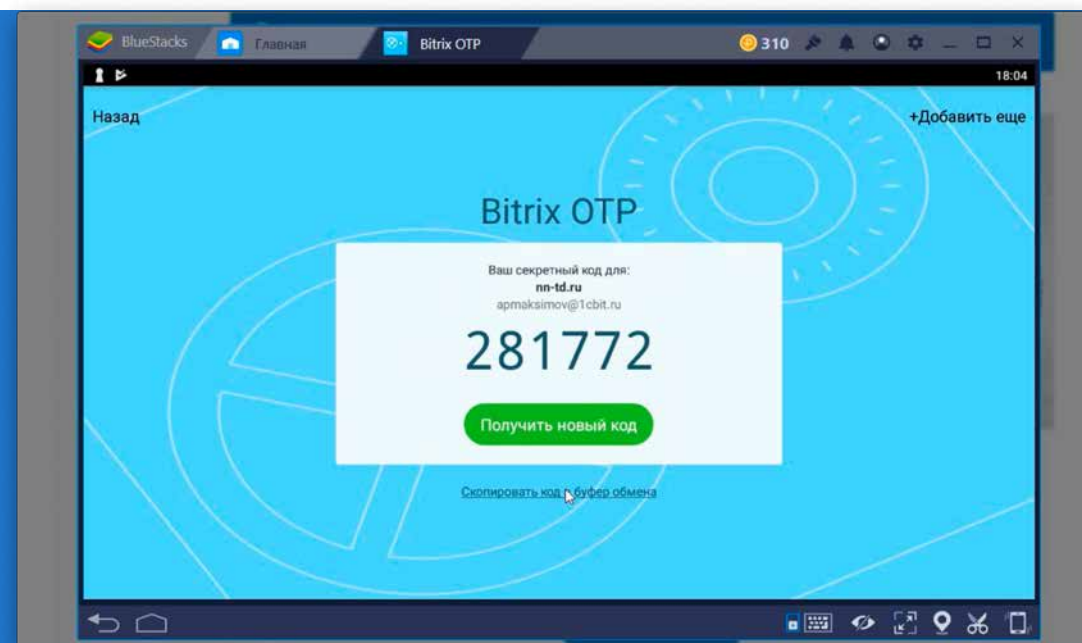

НОРНИКЕЛЬ

КОРПОРАТИВНАЯ
ЖИЛИЩНАЯ ПРОГРАММА
ТВОЙ ДОМ

Инструкция по авторизации в личном кабинете

Используя свой логин и пароль, созданный при регистрации на сайте nn-td.ru, производим вход в личный кабинет;

Появится окно для ввода одноразового пароля.

Заходим в программу Bitrix24 OTP на вашем смартфоне. Нажимаем кнопку получить новый код;

Копируем полученный код и возвращаемся на сайт;

Вставляем полученный код в окно;
Нажимаем кнопку вход на сайт